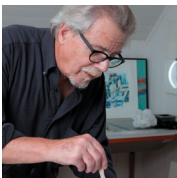

Abenteuer Kunst 5. Mai bis 23. Juni 2018

ART CONTAINER

Steffisburg

- 01 - Heinrich Gartentor
- 02 - Hans Linder
- 03 - tschutti heftli
- 04 - Frank & Patrik Riklin
- 05 - HPS Region Thun
- 06 - Kathrin Rölli & Wetz
- 07 - Corinne Sutter
- 08 - Mirjam Helfenberger
- 09 - Atelier-Container
- 10 - YoungArt Container
- 11 - Robert Müller
- 12 - Camille von Deschwanden
- 13 - Lea Krebs
- 14 - MadC
- 15 - Niklaus Vogel